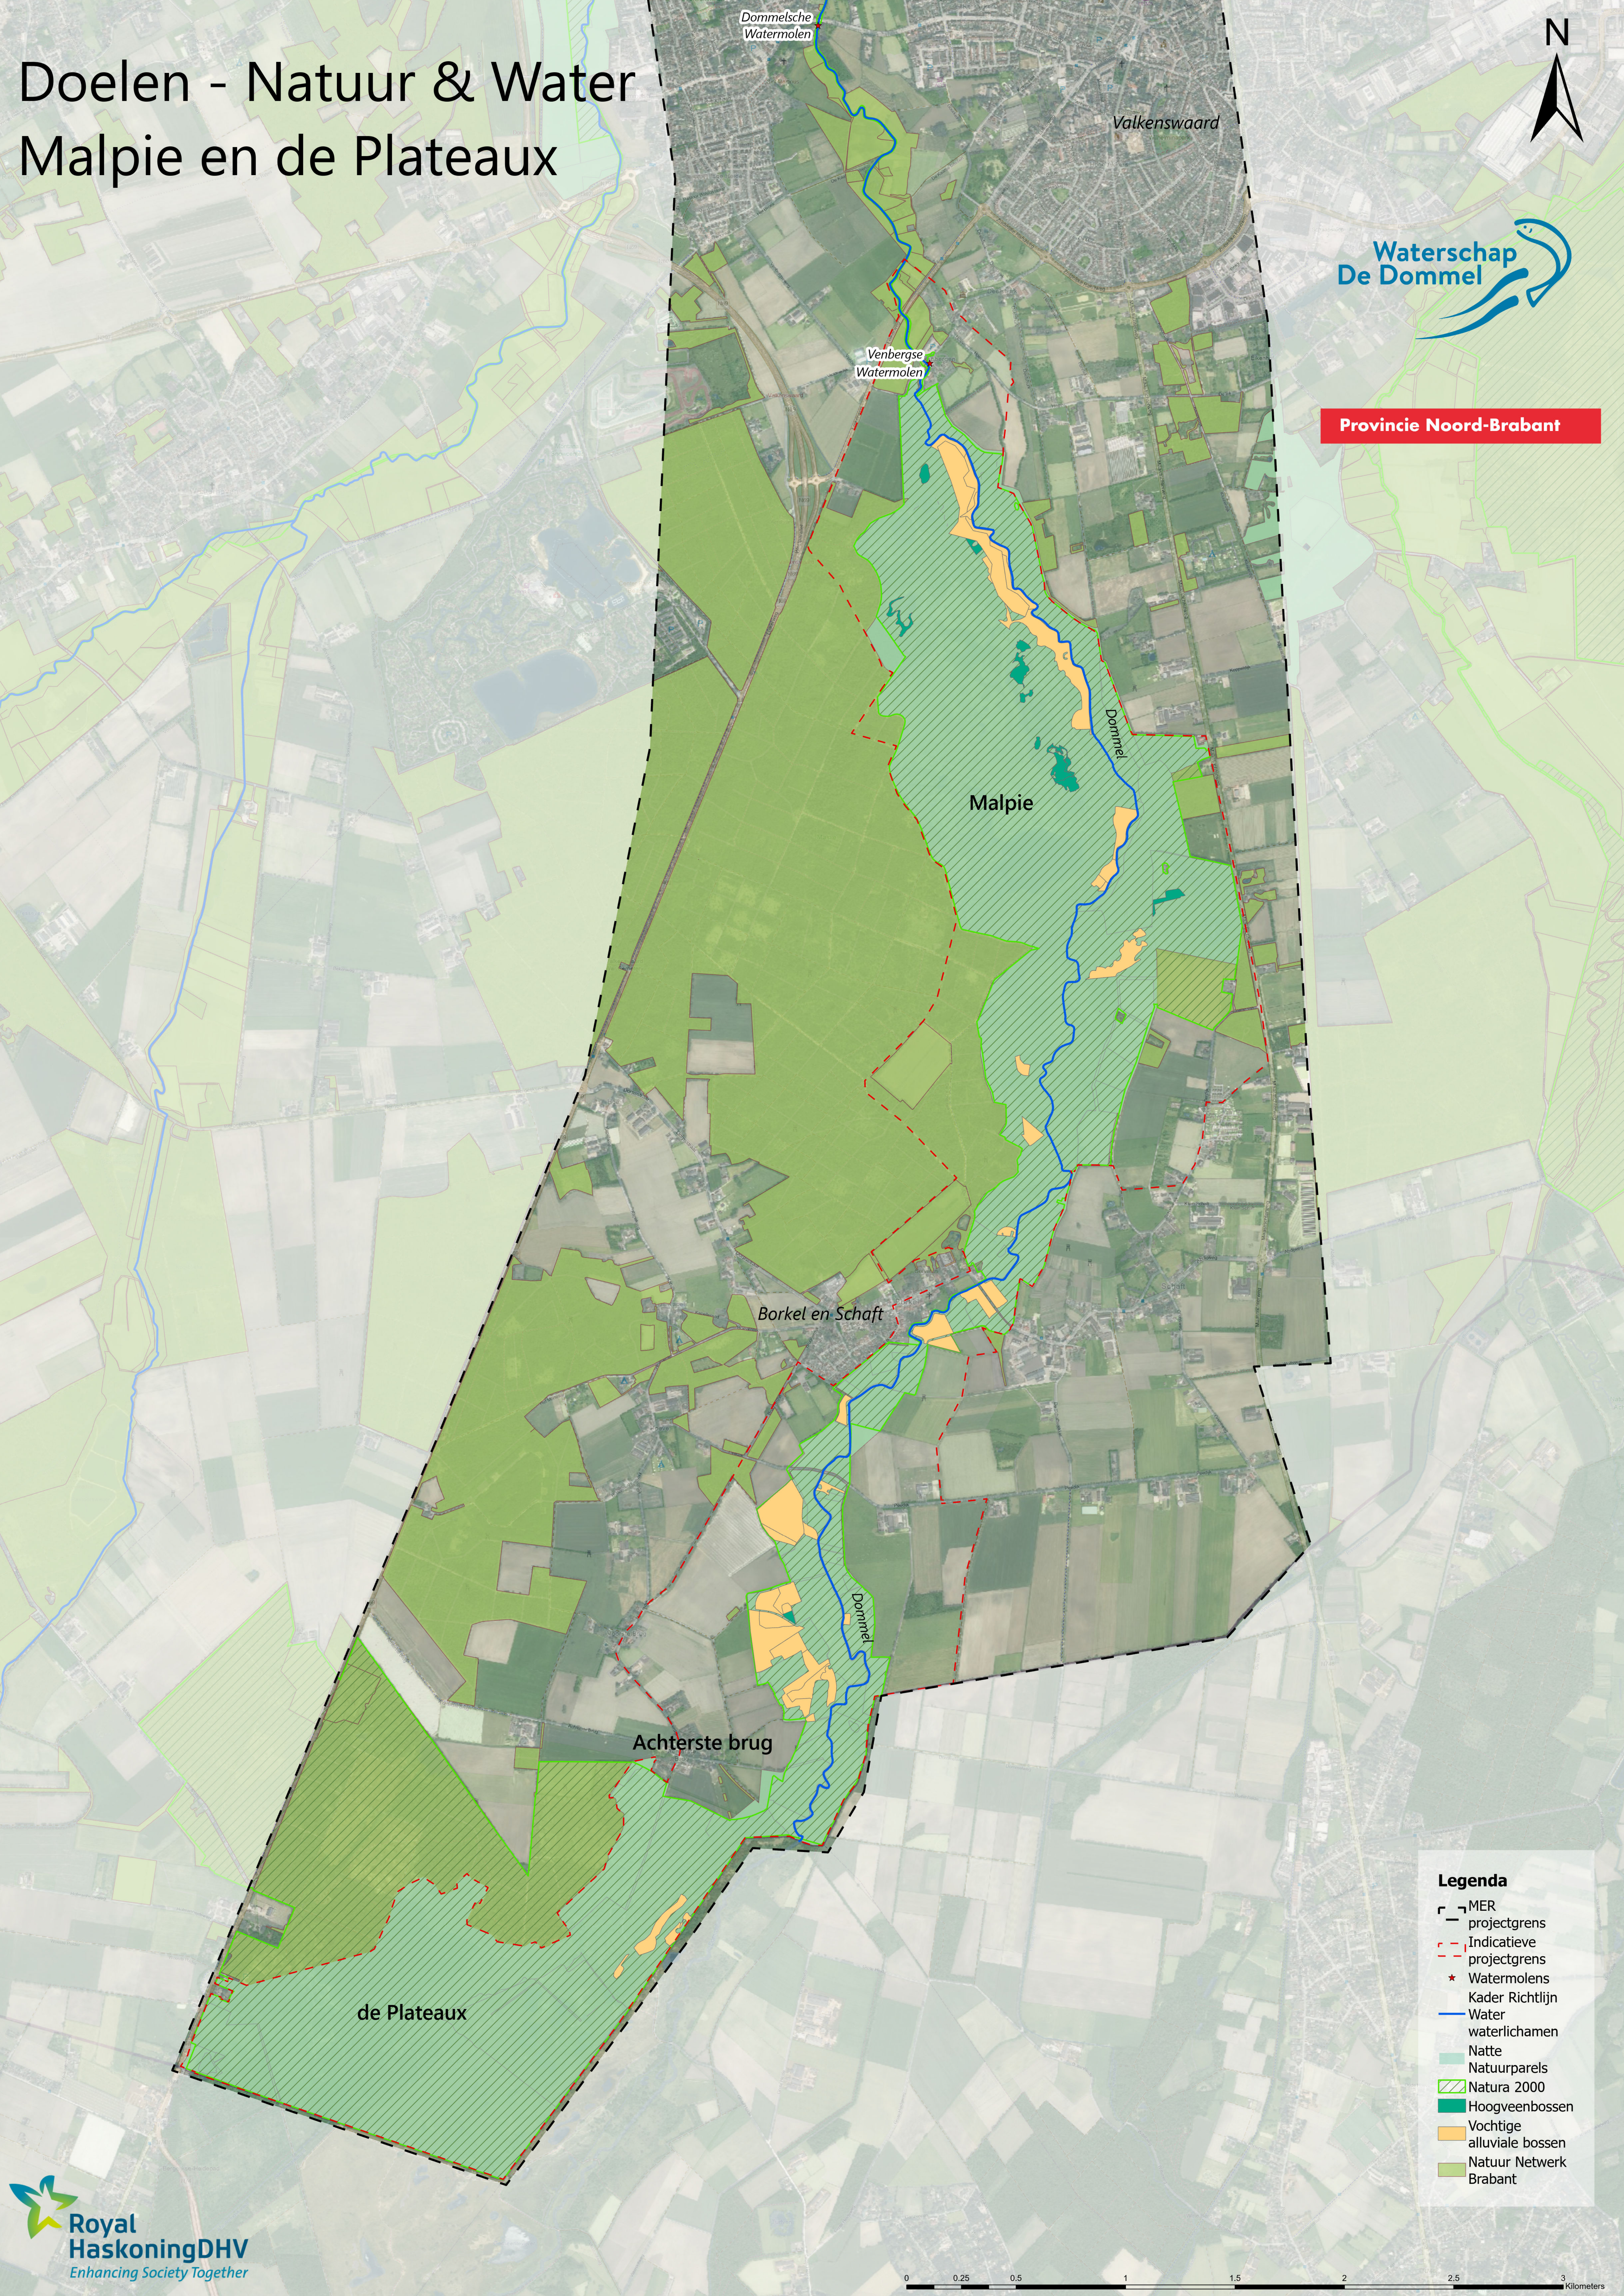

Doelen - Natuur & Water Malpie en de Plateaux

Provincie Noord-Brabant

- Legenda**
- MER projectgrens
 - Indicatieve projectgrens
 - Watermolens
 - Kader Richtlijn
 - Water waterlichamen
 - Natte Natuurparels
 - Natura 2000
 - Hoogveenbossen
 - Vochtige alluviale bossen
 - Natuur Netwerk Brabant