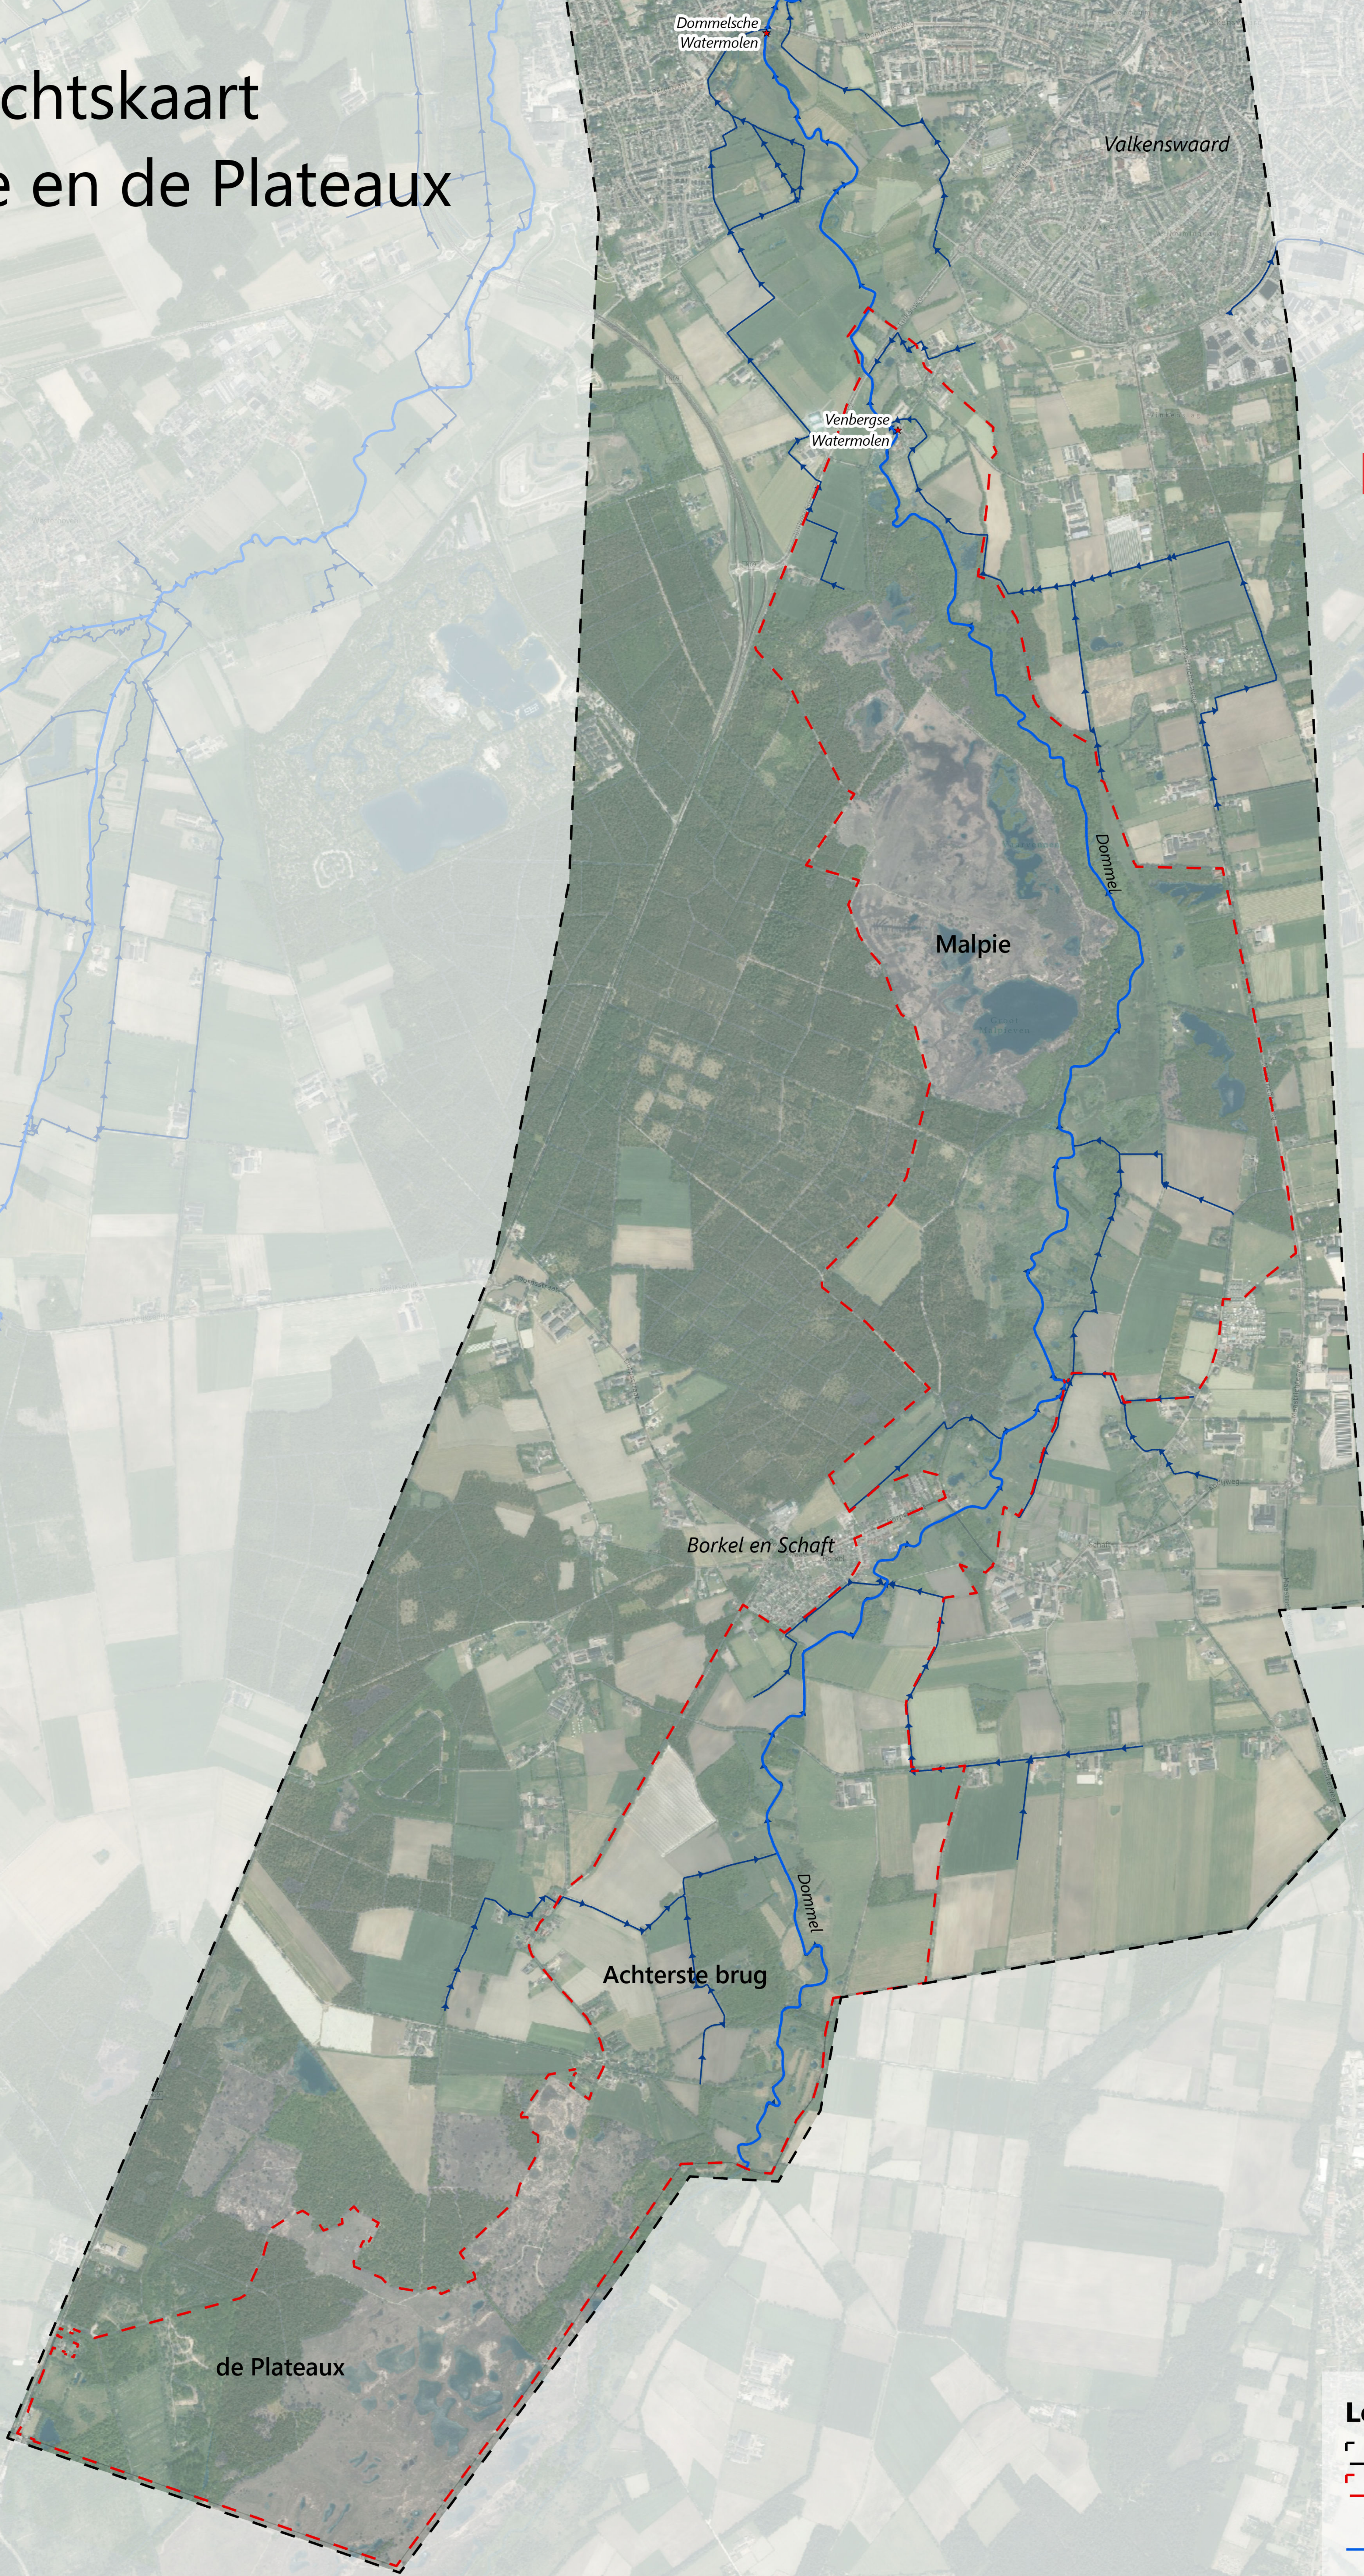

Overzichtskaart Malpie en de Plateaux

Provincie Noord-Brabant

Legenda

- MER projectgrens
- - - - - Indicatieve projectgrens
- * Watermolens
- De Dommel
- A-water